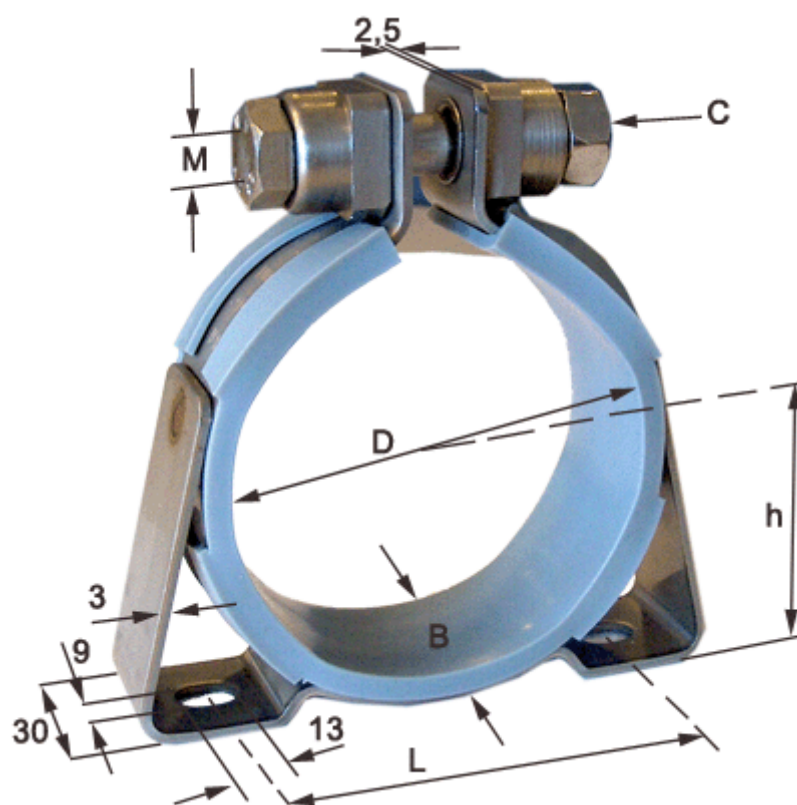

Varenummer: 021816011247
Beskrivelse: Norma holdebånd med konsol og gummi
SPGU 6011. 247/30 SK

Mål

Bredde B	= 30
C (Skruetype)	= SK skrue med sekskanthoved
Diameter D	= 247
h	= 132
L	= 248